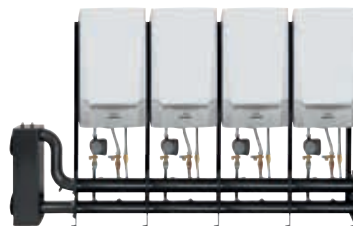

action
pompe de charge
modulante
gratuite

de 21/09/20
à 31/12/20

Commandez votre chaudière
Quinta Ace 45-115 kW avec pompe
... et vous recevez la pompe de charge en cadeau*

*** Conditions de l'action:**

Si vous commandez une chaudière murale gaz à condensation Quinta Ace (45-115 kW) avec sa pompe de charge, cette pompe vous est offerte.

**remeha**

Quinta Ace 45 - 115

Quinta Ace est le successeur de la série bien connue Quinta Pro. Des chaudières gaz à condensation très fiables avec des puissances **de 45 à 115 kW**. Dotée d'une régulation intelligente nouvelle génération **T-Control**, cette chaudière se prête aux installations en solo aussi bien qu'en cascade.

Caractéristiques

- › Pour chauffage
- › Corps de chauffe robuste en fonte d'aluminium
- › Régulation interne pour gestion de plusieurs circuits de chauffage
- › Régulation interne permettant la gestion jusqu'à 8 chaudières en cascade
- › Eclairage LED intégré dans la chaudière
- › Le corps de chauffe supporte DeltaT 40K (35K pour Quinta Ace 115)

Chaudière pourvue de

Clapet anti-refoulement des fumées, capteur de pression digital, purgeur automatique.

Indépendante ou en cascade

La Quinta Ace peut être installée, soit comme chaudière indépendante, soit en cascade en ligne, dos à dos, sur châssis ou au mur.