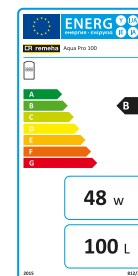

Remeha Aqua Pro