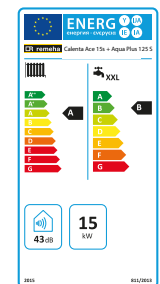

Remeha Aqua Plus

De compacte Remeha Aqua Plus heeft een waterinhoud van 125 liter, een breedte van 43cm en is slechts 94cm hoog. Deze boiler is voorzien van boven aansluitingen om zo een rechtstreekse verbinding te maken met elke gaswandketel. Een zeer hoogwaardige inox kuip en stevig gedimensioneerde spiraalwarmtewisselaar leveren een uitwisselingsvermogen van 40 kW.

Daarnaast is de Remeha Aqua Plus zeer eenvoudig en snel te plaatsen dankzij de gekleurde herkenbare aansluitingen. Door de afwezigheid van een anode is hij zeer onderhoudsvriendelijk.

Remeha Aqua Pro

Deze warmwaterbereider is ideaal te installeren zowel staande als een hangende configuratie, onder of naast elke verwarmingsketel. Indien u kiest voor een wandmontage kiest u best voor de Remeha Aqua Pro in zijn 100 of 150 liter variant. De Remeha Aqua Pro 200 en 300 liter zijn, vanwege het gewicht wanneer gevuld met water, beter geschikt om op de vloer te plaatsen.

De Remeha Aqua Pro kan uitgerust worden met een elektrische weerstand van 2,7 kW. De Aqua Pro heeft een waterinhoud van 100 tot 300 liter, net zoals de Remeha Aqua Plus bestaat het lichaam uit een boilerkuip en een spiraalvormige wisselaar in inox (30 kW). De Remeha Aqua Pro is zeer gebruiksvriendelijk en eenvoudig te installeren dankzij de gekleurde met iconen aangeduide aansluitingen aan de zijkant van de boiler. Deze warmwaterbereider heeft ook aansluitingen die in een circulatieleiding configuratie mogelijk maakt.

De Remeha Calenta Ace
in combinatie met
Remeha Aqua Plus

Types & technische gegevens

Type sww-bereider	Eenheid	Remeha Aqua Plus/Pro				
		Aqua Plus 125s	Aqua Pro 100	Aqua Pro 150	Aqua Pro 200	Aqua Pro 300
Plaatsing		Hangend	Staand/hangend	Staand/hangend	Staand/hangend	Staand/hangend
Inhoud	liter	125	100	150	200	300
Vermogen	kW	40	30	30	30	30
Nettogewicht (leeg)	kg	30	25	31	38	60
Gewicht (gevuld)	kg	130	125	181	238	360
Afmetingen (hoogte)	mm	947	789	1095	1480	2046
Afmetingen (diameter)	mm	550	546	546	546	546