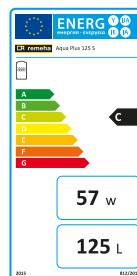

Remeha Aqua Plus/Pro

Een ruime hoeveelheid warm water in een handomdraai

Alle winstpunten van de performante warmwater bereiders op een rij:

- › Hoog comfort, altijd een royaal volume aan warmwater beschikbaar
- › Onderhoudsarm en duurzaam: 10 jaar garantie op de boilerkuip
- › Overal toepasbaar: verkrijgbaar met een volume van 125 tot 300 liter, met boven- of zijaansluitingen
- › Universele montage: eenvoudig aan de wand of op de vloer geplaatst (afhankelijk van het model)
- › Ecolabel sanitair warm water Aqua Plus: C
- › Ecolabel sanitair warm water Aqua Pro: B
- › Pakketlabel sanitair warm water A of B mogelijk in combinatie met onze efficiënte verwarmingsketels en regelingen !

Deze nieuwe sanitair warmwaterbereiders bestaan uit roestvast stalen boilerkasten in verschillende volumes met een krachtige ingebouwde verwarmingsspiraal. Deze Remeha warmwaterbereiders zijn uitstekend te combineren met elke verwarmingsketel als staande boiler onder of naast een gaswandketel of hangend aan de muur.

Op deze manier hebt u altijd en overal een royale hoeveelheid aan sanitair warm water ter beschikking. Ideaal voor een bad, regendouche of indien er op meerdere plaatsen samen veel warm water beschikbaar moet zijn.

Remeha Aqua Plus